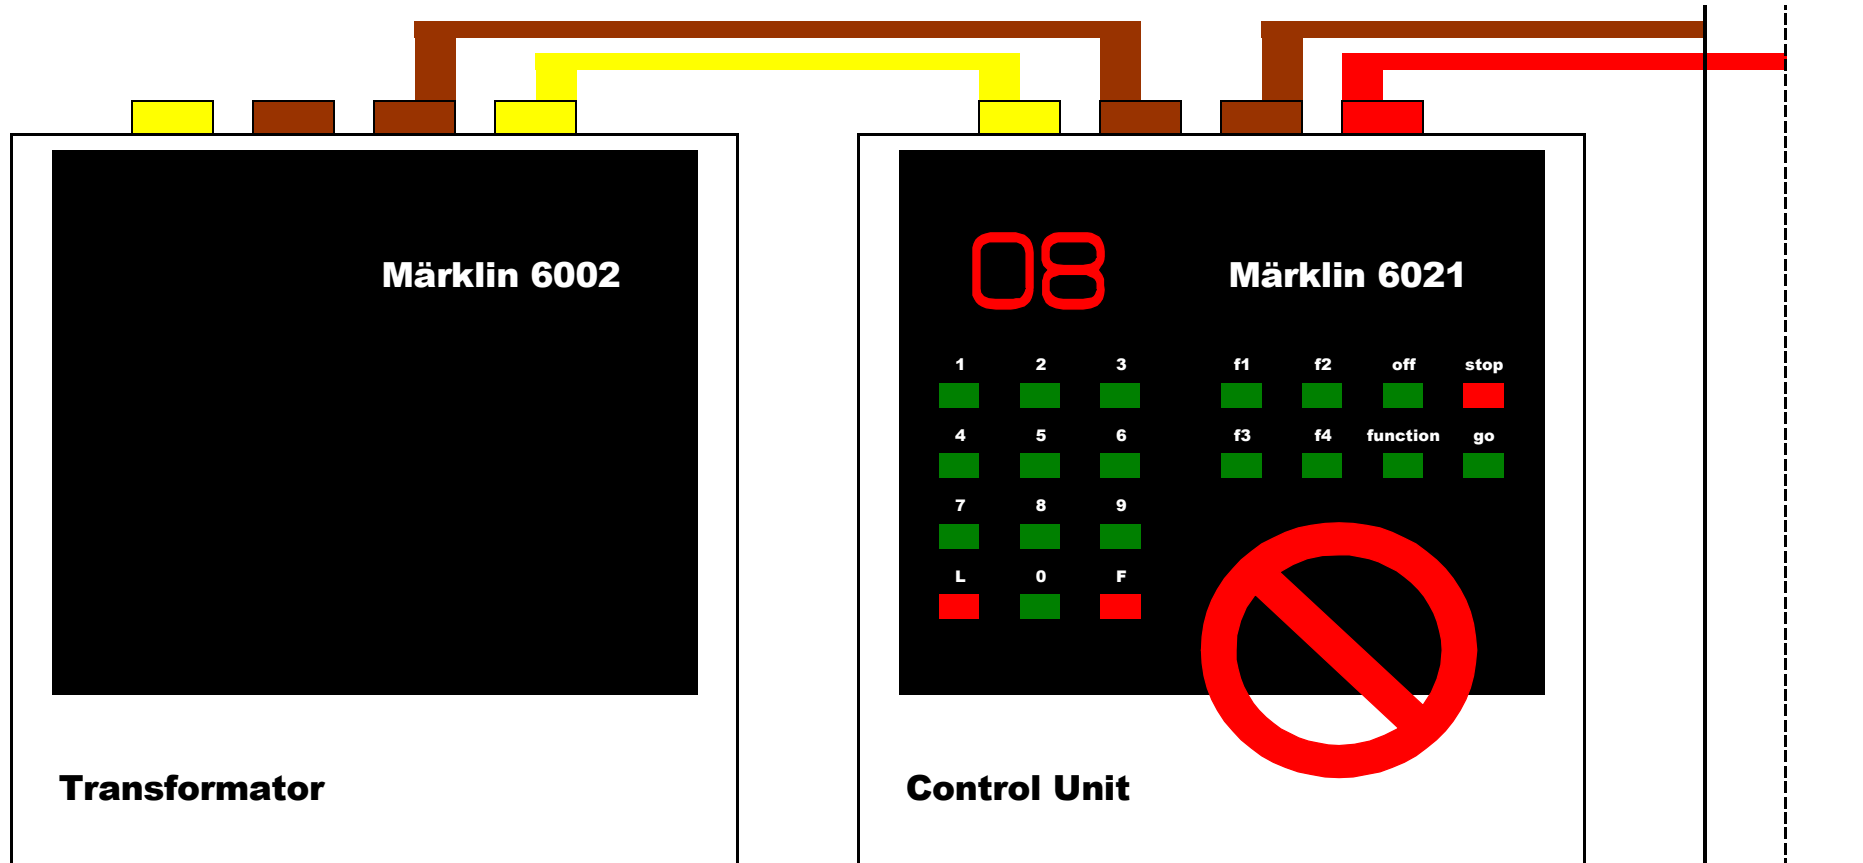

# Tilslutning af Märklin 6021 Control Unit

Indstilling af DIP-switch på bagsiden af 6021

6021 sender kommandoer i Motorola I og II format

6021 sender kommandoer i Motorola II format

6021 sender kommandoer i Motorola I format