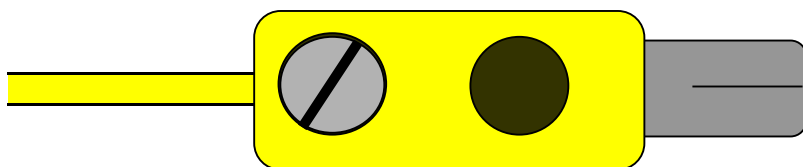

Stik og kabelfarver i Märklin systemet  
 Plugs and cable colors in the Märklin system  
 Märklin Kabel- und Steckerfarben

Banestrøm, midterleder (B)

Current (B)

Bahnstrom (B)

Stel (0)

Ground (0)

Masse (0)

Lysstrøm (L)

Light current (L)

Lichtstrom (L)

Skiftestrøm bue / signal stop

Switch current curve / signal stop

Schaltstrom rund / Signal Halt

Skiftestrøm lige / signal kø

Switch current straight / signal run

Schaltstrom gerade / Signal Farth