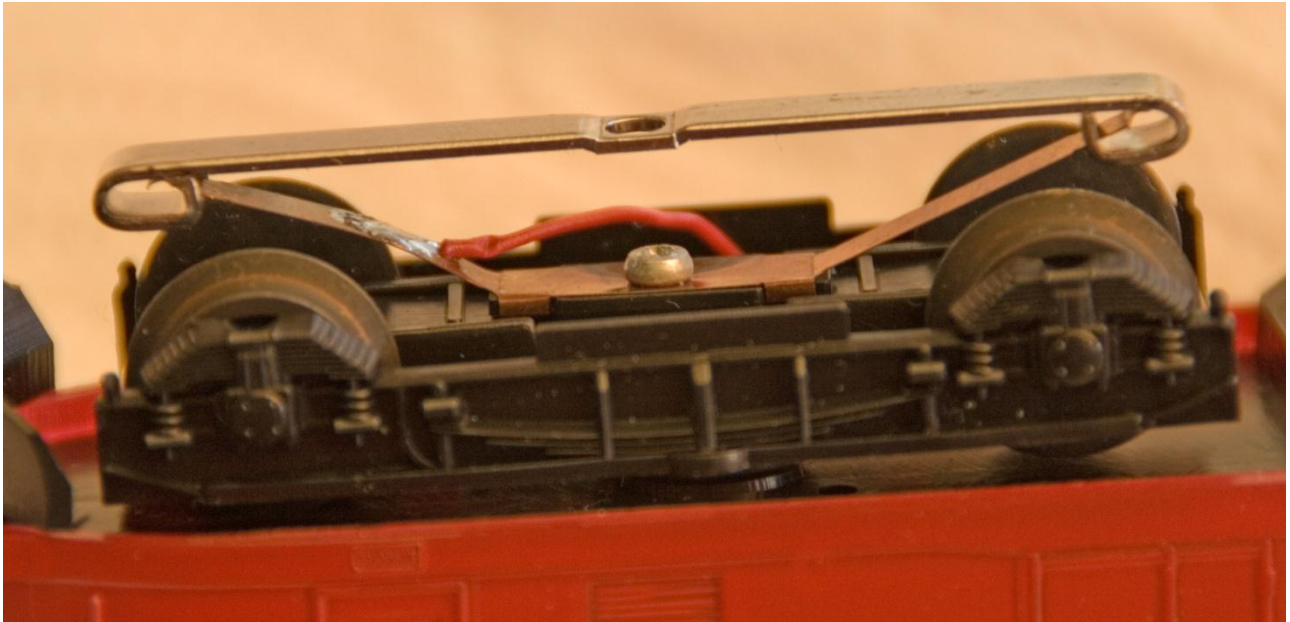

Märklin digital

Converting a locomotive
to digital operation

Ombygning af et lokomotiv
til digital drift

Heljan MS Lyntog

Peter Engelsted Jonassen
www.digitaltog.dk
www.digital-train.com

Heljan MS lyntog som ikke afsporer

Jeg havde købt et brugt Heljan MS lyntog af første serie, som jeg havde sat dekoder i. Desværre afsporede togsættet i de fleste sporskifter.

Et lille eftersyn afslørede problemet. Skruen, som fæstnede slæbeskoen, var med rundt hoved, så slæbeskoen ikke kunne trykkes langt nok op, hvilket naturligvis løftede bogien af sporet i sporskifter.

En ny skrue med fladt hoved løser problemet!

Rigtigt samlet og smurt kører det nu som en drøm !