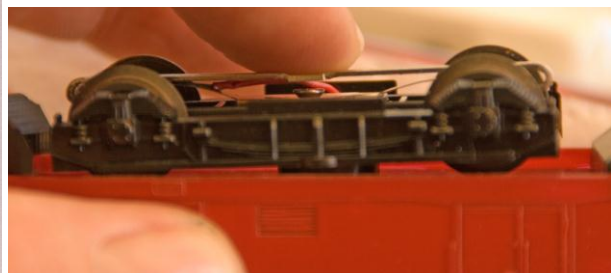

Märklin digital

Converting a locomotive
to digital operation

Ombygning af et lokomotiv
til digital drift

Heljan MS Lyntog

Peter Engelsted Jonassen
www.digitaltog.dk
www.digital-train.com

Heljan MS lyntog som ikke afsporer

Jeg havde købt et brugt Heljan MS lyntog af første serie, som jeg havde sat dekoder i. Desværre afsporede togsættet i de fleste sporskifter.

Et lille eftersyn afslørede problemet. Skruen, som fæstnede slæbeskoen, var med rundt hoved, så slæbeskoen ikke kunne trykkes langt nok op, hvilket naturligvis løftede bogien af sporet i sporskifter.

En ny skrue med fladt hoved løser problemet!

Rigtigt samlet og smurt kører det nu som en drøm !