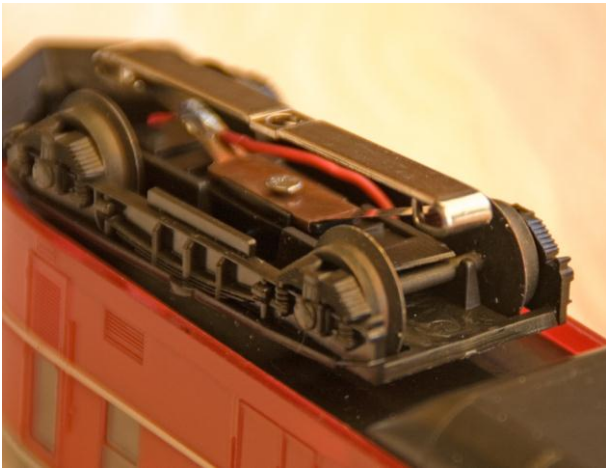

Märklin digital

Converting a locomotive
to digital operation

Ombygning af et lokomotiv
til digital drift

Heljan MS Lyntog

Peter Engelsted Jonassen
www.digitaltog.dk
www.digital-train.com

Heljan MS lyntog som ikke afsporer

Jeg havde købt et brugt Heljan MS lyntog af første serie, som jeg havde sat dekoder i. Desværre afsporede togsættet i de fleste sporskifter.

Et lille eftersyn afslørede problemet. Skruen, som fæstnede slæbeskoen, var med rundt hoved, så slæbeskoen ikke kunne trykkes langt nok op, hvilket naturligvis løftede bogien af sporet i sporskifter.

En ny skrue med fladt hoved løser problemet!

Rigtigt samlet og smurt kører det nu som en drøm !